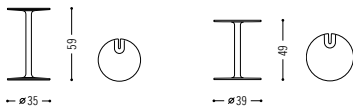

Spezifikationen Specifications

Planungsdaten
Planning data