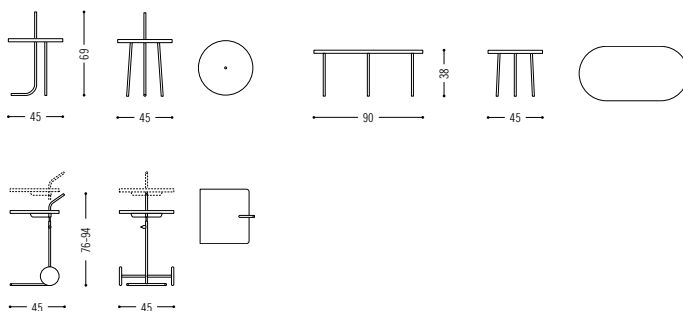

Spezifikationen Specifications

Planungsdaten
Planning data